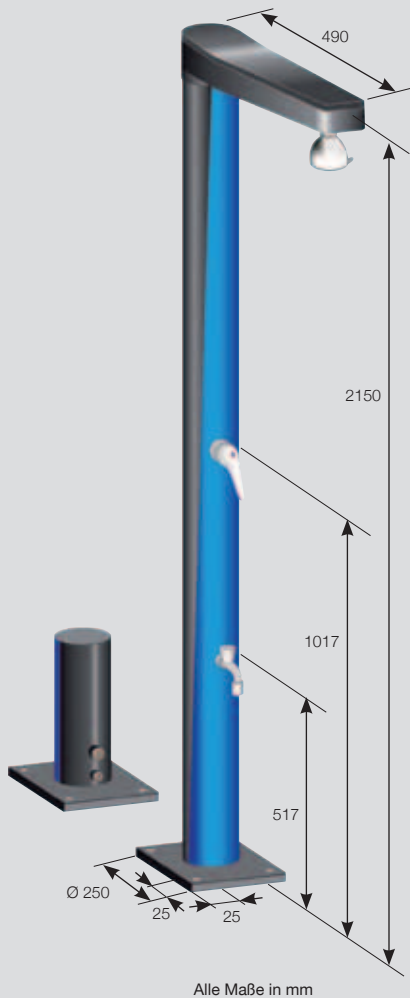

Gartendusche **QUADRA**

www.solar-showers.com

3-fach verstellbarer Duschkopf

Schwenk- und drehbarer Duschkopf

Einfache und praktische Bedienung durch ergonomisch geformten Einhebelmischer

Zusätzlicher Kaltwasserentnahmehahn für mehr Gartenkomfort

Einfacher Aufbau – mit Winter-Entleerungsschraube

Alle Maße in mm

Alle Maße in mm

Genießen Sie es in Ihrem Garten, unter freiem Himmel ausgiebig zu Duschen. Mit den **Gartenduschen SOLAR FUN** und **QUADRA** können Sie sich dieses Vergnügen gönnen. Ob beim Schwimmbad oder einfach so zum Abkühlen und Erfrischen – ein Wasser-schlauch zum Anschluss und das Duschvergnügen kann beginnen,

Technische Daten SOLAR FUN:

- Wasseranschluss: 3/4" Außengewinde
- Wassertank: 30 Liter
- Material: Aluminium solar-beschichtet
- Gewicht: 16 kg
- Kalt-Warm-Mischbatterie
- Kaltwasserentnahmehahn 3/4" Außengewinde
- Winter-Entleerungsschraube

Technische Daten QUADRA:

- Wasseranschluss: 3/4" Außengewinde
- Wassertank: 30 Liter
- Material: Aluminium solar-beschichtet
- Gewicht: 30 kg
- Kalt-Warm-Mischbatterie
- Kaltwasserentnahmehahn 3/4" Außengewinde
- Winter-Entleerungsschraube