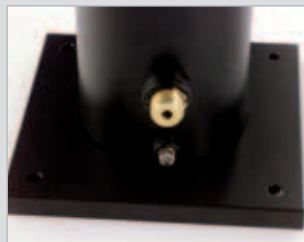

Gartendusche **QUADRA**

www.solar-showers.com

3-fach verstellbarer Duschkopf

Schwenk- und drehbarer Duschkopf

Einfache und praktische Bedienung durch ergonomisch geformten Einhebelmischer

Zusätzlicher Kaltwasserentnahmehahn für mehr Gartenkomfort

Einfacher Aufbau – mit Winter-Entleerungsschraube

Alle Maße in mm

Alle Maße in mm

Genießen Sie es in Ihrem Garten, unter freiem Himmel ausgiebig zu Duschen. Mit den **Gartenduschen SOLAR FUN** und **QUADRA** können Sie sich dieses Vergnügen gönnen. Ob beim Schwimmbad oder einfach so zum Abkühlen und Erfrischen – ein Wasser-schlauch zum Anschluss und das Duschvergnügen kann beginnen,

Technische Daten SOLAR FUN:

- Wasseranschluss: 3/4" Außengewinde
- Wassertank: 30 Liter
- Material: Aluminium solar-beschichtet
- Gewicht: 16 kg
- Kalt-Warm-Mischbatterie
- Kaltwasserentnahmehahn 3/4" Außengewinde
- Winter-Entleerungsschraube

Technische Daten QUADRA:

- Wasseranschluss: 3/4" Außengewinde
- Wassertank: 30 Liter
- Material: Aluminium solar-beschichtet
- Gewicht: 30 kg
- Kalt-Warm-Mischbatterie
- Kaltwasserentnahmehahn 3/4" Außengewinde
- Winter-Entleerungsschraube