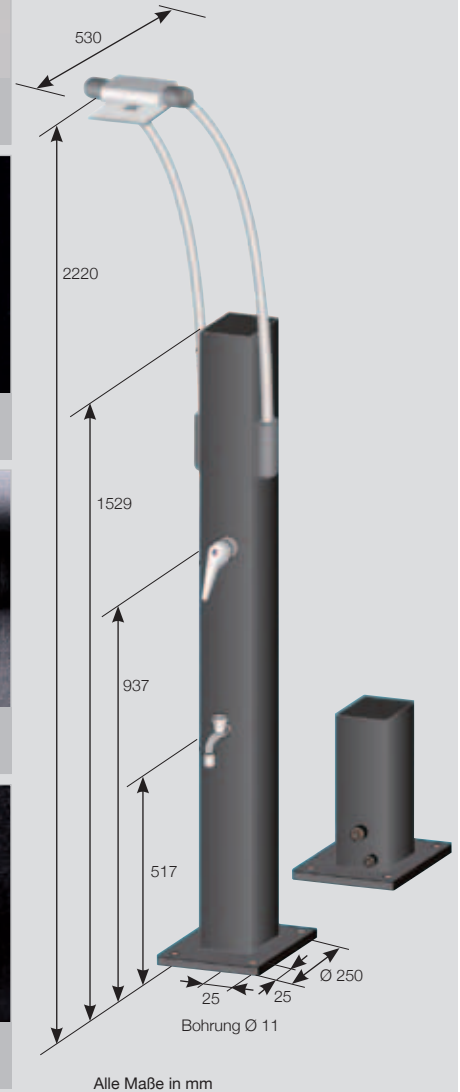

Gartendusche **QUADRA**

www.solar-showers.com

3-fach verstellbarer Duschkopf

Schwenk- und drehbarer Duschkopf

Einfache und praktische Bedienung durch ergonomisch geformten Einhebelmischer

Zusätzlicher Kaltwasserentnahmehahn für mehr Gartenkomfort

Einfacher Aufbau – mit Winter-Entleerungsschraube

Alle Maße in mm

Alle Maße in mm

Genießen Sie es in Ihrem Garten, unter freiem Himmel ausgiebig zu Duschen. Mit den **Gartenduschen SOLAR FUN** und **QUADRA** können Sie sich dieses Vergnügen gönnen. Ob beim Schwimmbad oder einfach so zum Abkühlen und Erfrischen – ein Wasser-schlauch zum Anschluss und das Duschvergnügen kann beginnen,

Technische Daten SOLAR FUN:

- Wasseranschluss: 3/4" Außengewinde
- Wassertank: 30 Liter
- Material: Aluminium solar-beschichtet
- Gewicht: 16 kg
- Kalt-Warm-Mischbatterie
- Kaltwasserentnahmehahn 3/4" Außengewinde
- Winter-Entleerungsschraube

Technische Daten QUADRA:

- Wasseranschluss: 3/4" Außengewinde
- Wassertank: 30 Liter
- Material: Aluminium solar-beschichtet
- Gewicht: 30 kg
- Kalt-Warm-Mischbatterie
- Kaltwasserentnahmehahn 3/4" Außengewinde
- Winter-Entleerungsschraube