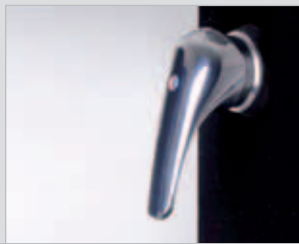

© rotho - Fotolia.com

Gartendusche **SOLAR FUN**

Mit der Kraft der Sonne

- Elegante Solarduschen aus hochwertigem Aluminium mit Mischbatterie, Kaltwasser-Entnahmehahn und Winter-Entleerungsschraube
- Angenehm temperierte Erfrischung durch Ausnutzung der Sonnenenergie zum Null-Tarif
- Einfache Bauweise und Installation ermöglichen eine störungsfreie Funktion
- Korrosionsfrei durch Verwendung hochwertiger Materialien

Gartendusche **QUADRA**

www.solar-showers.com

3-fach verstellbarer Duschkopf

Schwenk- und drehbarer Duschkopf

Einfache und praktische Bedienung durch ergonomisch geformten Einhebelmischer

Zusätzlicher Kaltwasserentnahmehahn für mehr Gartenkomfort

Einfacher Aufbau – mit Winter-Entleerungsschraube

Alle Maße in mm

Alle Maße in mm

Genießen Sie es in Ihrem Garten, unter freiem Himmel ausgiebig zu Duschen. Mit den **Gartenduschen SOLAR FUN** und **QUADRA** können Sie sich dieses Vergnügen gönnen. Ob beim Schwimmbad oder einfach so zum Abkühlen und Erfrischen – ein Wasser-schlauch zum Anschluss und das Duschvergnügen kann beginnen,