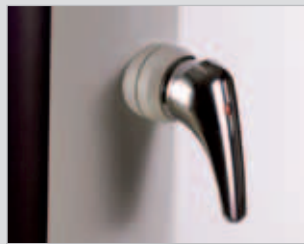

© rotho - Fotolia.com

Gartendusche **SOLAR FUN**

Mit der Kraft der Sonne

- Elegante Solarduschen aus hochwertigem Aluminium mit Mischbatterie, Kaltwasser-Entnahmehahn und Winter-Entleerungsschraube
- Angenehm temperierte Erfrischung durch Ausnutzung der Sonnenenergie zum Null-Tarif
- Einfache Bauweise und Installation ermöglichen eine störungsfreie Funktion
- Korrosionsfrei durch Verwendung hochwertiger Materialien

Gartendusche **QUADRA**

www.solar-showers.com

3-fach verstellbarer Duschkopf

Schwenk- und drehbarer Duschkopf

Einfache und praktische Bedienung durch ergonomisch geformten Einhebelmischer

Zusätzlicher Kaltwasserentnahmehahn für mehr Gartenkomfort

Einfacher Aufbau – mit Winter-Entleerungsschraube

Alle Maße in mm

Alle Maße in mm

Genießen Sie es in Ihrem Garten, unter freiem Himmel ausgiebig zu Duschen. Mit den **Gartenduschen SOLAR FUN** und **QUADRA** können Sie sich dieses Vergnügen gönnen. Ob beim Schwimmbad oder einfach so zum Abkühlen und Erfrischen – ein Wasser-schlauch zum Anschluss und das Duschvergnügen kann beginnen,