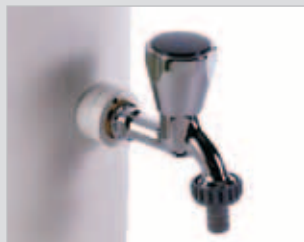

© rotho - Fotolia.com

Gartendusche **SOLAR FUN**

Mit der Kraft der Sonne

- Elegante Solarduschen aus hochwertigem Aluminium mit Mischbatterie, Kaltwasser-Entnahmehahn und Winter-Entleerungsschraube
- Angenehm temperierte Erfrischung durch Ausnutzung der Sonnenenergie zum Null-Tarif
- Einfache Bauweise und Installation ermöglichen eine störungsfreie Funktion
- Korrosionsfrei durch Verwendung hochwertiger Materialien

Gartendusche **QUADRA**

www.solar-showers.com

3-fach verstellbarer Duschkopf

Schwenk- und drehbarer Duschkopf

Einfache und praktische Bedienung durch ergonomisch geformten Einhebelmischer

Zusätzlicher Kaltwasserentnahmehahn für mehr Gartenkomfort

Einfacher Aufbau – mit Winter-Entleerungsschraube

Alle Maße in mm

Alle Maße in mm

Genießen Sie es in Ihrem Garten, unter freiem Himmel ausgiebig zu Duschen. Mit den **Gartenduschen SOLAR FUN** und **QUADRA** können Sie sich dieses Vergnügen gönnen. Ob beim Schwimmbad oder einfach so zum Abkühlen und Erfrischen – ein Wasser-schlauch zum Anschluss und das Duschvergnügen kann beginnen,

Technische Daten SOLAR FUN:

- Wasseranschluss: 3/4" Außengewinde
- Wassertank: 30 Liter
- Material: Aluminium solar-beschichtet
- Gewicht: 16 kg
- Kalt-Warm-Mischbatterie
- Kaltwasserentnahmehahn 3/4" Außengewinde
- Winter-Entleerungsschraube