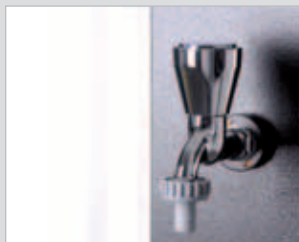

© rotho - Fotolia.com

Gartendusche **SOLAR FUN**

Mit der Kraft der Sonne

- Elegante Solarduschen aus hochwertigem Aluminium mit Mischbatterie, Kaltwasser-Entnahmehahn und Winter-Entleerungsschraube
- Angenehm temperierte Erfrischung durch Ausnutzung der Sonnenenergie zum Null-Tarif
- Einfache Bauweise und Installation ermöglichen eine störungsfreie Funktion
- Korrosionsfrei durch Verwendung hochwertiger Materialien

Gartendusche **QUADRA**

www.solar-showers.com

3-fach verstellbarer Duschkopf

Schwenk- und drehbarer Duschkopf

Einfache und praktische Bedienung durch ergonomisch geformten Einhebelmischer

Zusätzlicher Kaltwasserentnahmehahn für mehr Gartenkomfort

Einfacher Aufbau – mit Winter-Entleerungsschraube

Alle Maße in mm

Alle Maße in mm

Genießen Sie es in Ihrem Garten, unter freiem Himmel ausgiebig zu Duschen. Mit den **Gartenduschen SOLAR FUN** und **QUADRA** können Sie sich dieses Vergnügen gönnen. Ob beim Schwimmbad oder einfach so zum Abkühlen und Erfrischen – ein Wasser-schlauch zum Anschluss und das Duschvergnügen kann beginnen,

Technische Daten QUADRA:

- Wasseranschluss: 3/4" Außengewinde
- Wassertank: 30 Liter
- Material: Aluminium solar-beschichtet
- Gewicht: 30 kg
- Kalt-Warm-Mischbatterie
- Kaltwasserentnahmehahn 3/4" Außengewinde
- Winter-Entleerungsschraube