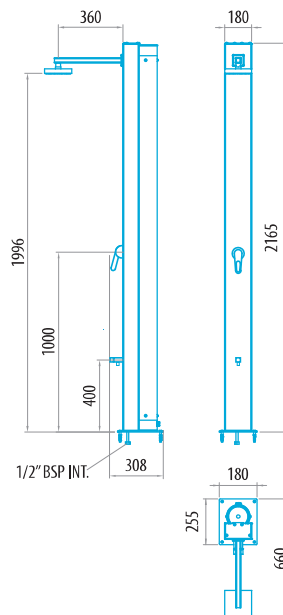

SOLARDUSCHE

M00552

SOLARDUSCHE MIT WASSERHAHN

- Sichtteile V2A mit Schichtholzeinlage
- Duschkopfarm aus verchromtem Messing
- Duschkopf aus verchromtem Kunststoff
- Einhebelmischer
- Wasserhahn
- Wassertank 30 Liter aus Alu Schwarz lackiert
- Entwässerungsabschlußklappe
- Bodenbefestigungssatz mit Schrauben und Dübeln
- Höhe der Dusche zum Boden x 2 M.

SOWER HEAD

FOOTWASH

MIXER TAP

EMPTYING PLUG

CODE	HEIGHT m	BOX		BOX		PALLET	
		WEIGHT Kg	VOLUME m ³	BOX cm	Uts.	PALLET cm	Uts.
M00552	2.165	12,2	—	130 x 31 x 22.5	1	130 x 125 x 143	20

Minimum order of 10 Units